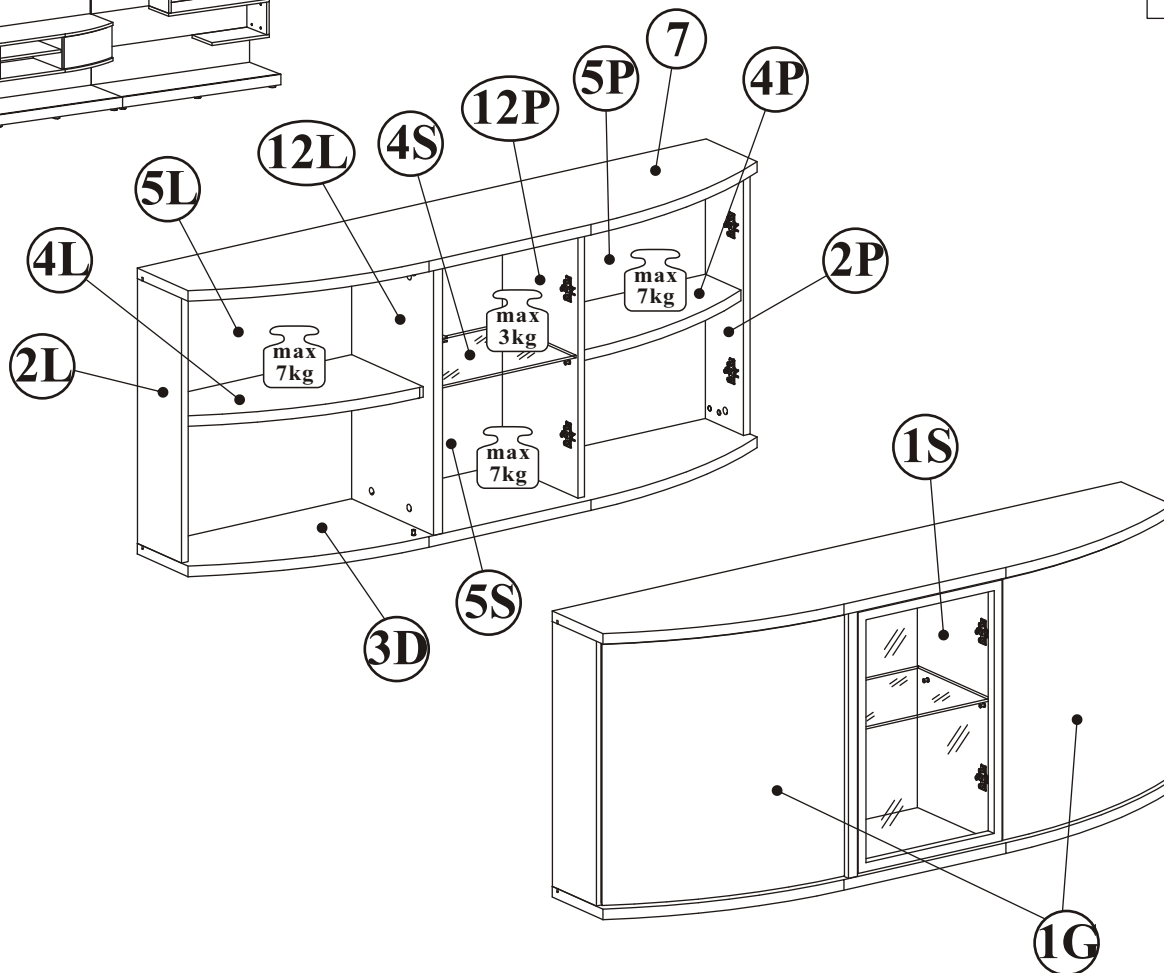

PALERMO 20 _PM TYP-20

NO	Dim.			Col-No	Qty
2L	552	150	16	2	1
2P	552	150	16	2	1
12L	552	279	22	2	1
12P	552	257	16	2	1
3D	1380	300	22	2	1
4S	345	247	6	2	1
4L	486	244	22	2	1
4P	476	244	22	2	1
7	1380	300	22	2	1
1G	544	504	18	3	2
1S	349	544	16	3	1
5L	564	501	3	3	1
5S	564	368	3	3	1
5P	564	490	3	3	1

PALERMO 20__PM TYP-20

A1 x16  ø8x36	B4 x12 	B5 x8  ø15x12	G5 x12 	UP13 x8  UPØ3x16	G16 x8 
S1 x16 	D10 x14  USØ3,5x13	E21 x4  Ø35 H=0	E2 x4  H=0	T3 x3 	G2 x1 
ZXL x2 	ZXP x2 	G20 x6 	G7 x8 	B16 x4  Ø15x16	SZ7 x4 
KR1 x8 	E30 x2  H=8	E4 x2  H=2	LED x1 		

PALERMO 20__PM TYP-20

1

E4	
x2	H=2

B5	
x4	ø15x12

A1	
x8	ø8x36

12mm	16mm
B5	B16

ZXL	
x1	

ZXP	
x1	

B5	
x4	ø15x12

A1	
x8	ø8x36

ZXL	
x1	

ZXP	
x1	

G7	
x4	

B16	
x4	Ø15x16

G20	
x4	

PALERMO 20__PM TYP-20