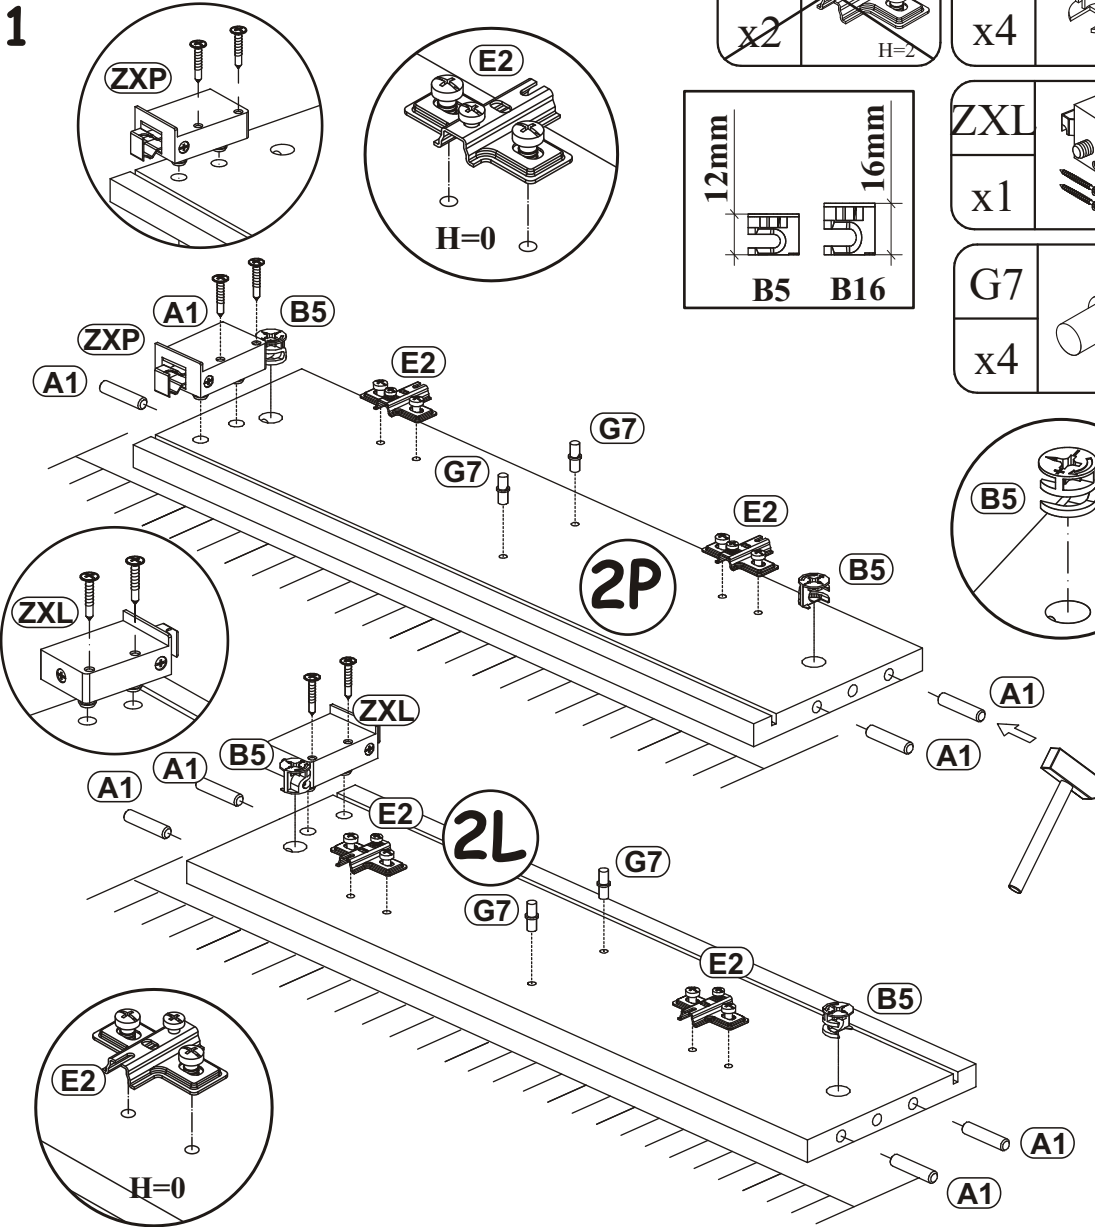

PALERMO 20__PM TYP-20

A1 x16  ø8x36	B4 x12 	B5 x8  ø15x12	G5 x12 	UP13 x8  UPØ3x16	G16 x8 
S1 x16 	D10 x14  USØ3,5x13	E21 x4  Ø35 H=0	E2 x4  H=0	T3 x3 	G2 x1 
ZXL x2 	ZXP x2 	G20 x6 	G7 x8 	B16 x4  Ø15x16	SZ7 x4 
KR1 x8 	E30 x2  H=8	E4 x2  H=2	LED x1 		

PALERMO 20__PM TYP-20

1

E4	
x2	H=2

B5	
x4	ø15x12

A1	
x8	ø8x36

12mm	16mm
B5	B16

ZXL	
x1	

ZXP	
x1	

G7	
x4	

E2	
x4	H=0

2

E30	
x2	H=8

E30	
-----	--

PALERMO 20__PM TYP-20

3

E4	
x2	H=2

B5	
x4	ø15x12

A1	
x8	ø8x36

ZXL	
x1	

ZXP	
x1	

G7	
x4	

B16	
x4	Ø15x16

G20	
x4	

PALERMO 20__PM TYP-20